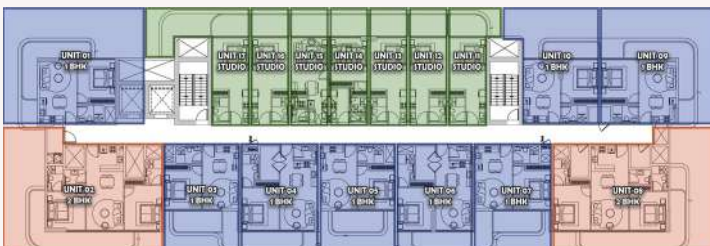

STUDIO TYPICAL

KEY PLAN

UNIT NO:

111	213	316	515
112	214	411	516
113	215	412	611
114	216	413	612
115	217	415	613
116	311	416	615
117	312	511	616
211	313	512	
212	315	513	

01	ENTRANCE
02	BATHROOM
03	KITCHEN
04	LIVING ROOM
05	BEDROOM
06	BALCONY