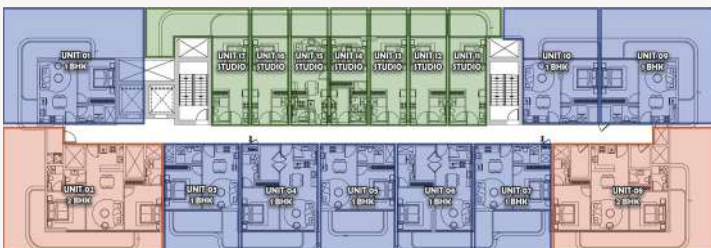

KEY PLAN

UNIT NO:

104	406	01 ENTRANCE
106	414	02 BATHROOM
204	504	03 KITCHEN
206	506	04 LIVING
304	514	05 BEDROOM
306	604	06 BATHROOM-B1
314	606	07 BALCONY
404	614