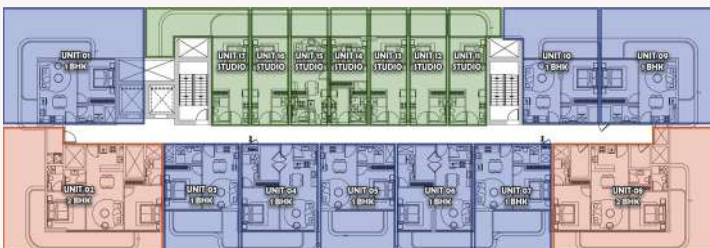

KEY PLAN

UNIT NO:

101	207	401	507	01 ENTRANCE
103	209	403	509	02 BATHROOM
105	210	405	510	03 KITCHEN
107	301	407	601	04 LIVING
109	303	409	603	05 BEDROOM
110	305	410	605	06 BALCONY
201	307	501	607	07 OUTDOOR DINING
203	309	503	609	08 PRIVATE POOL
205	310	505	610	